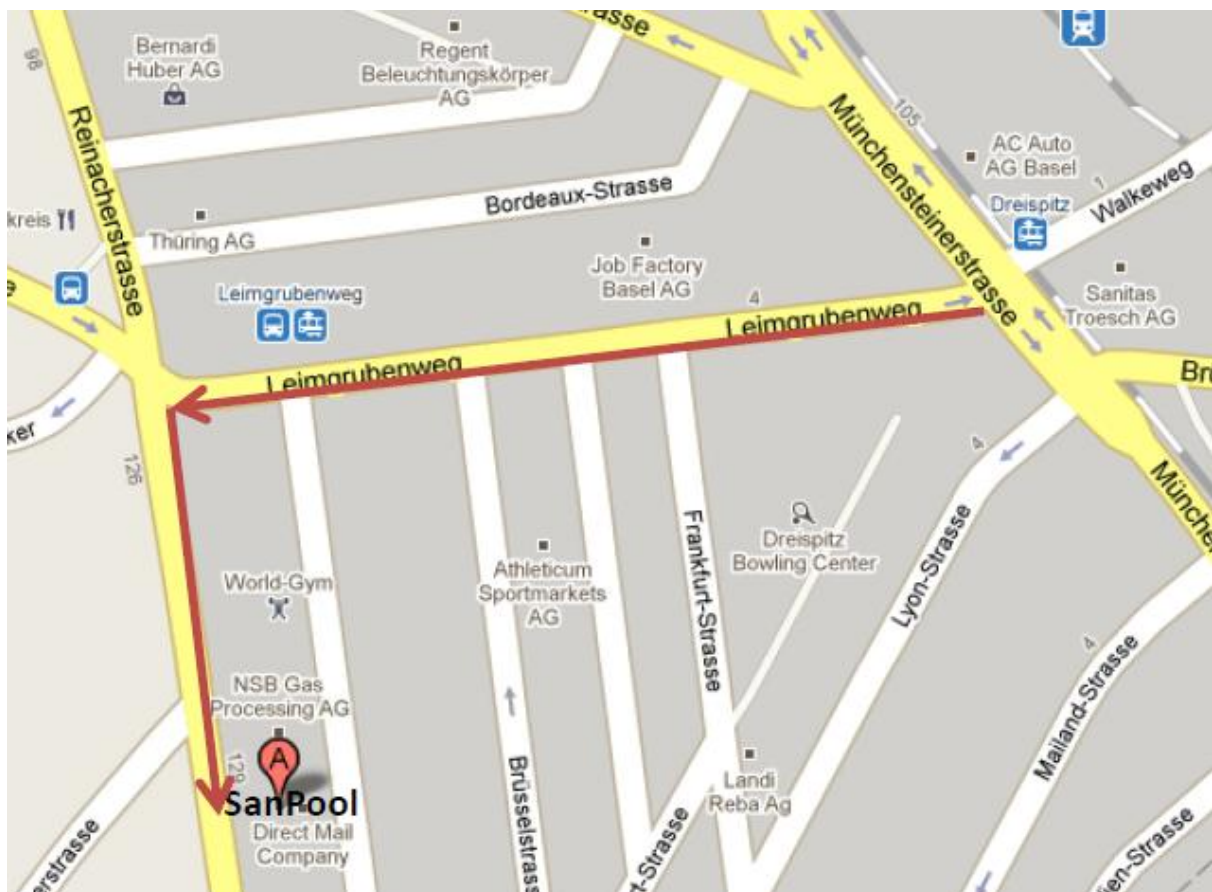

## Anfahrt zur SanPool

### Trainingscenter SanPool – Basel Reinacherstrasse 131

---

#### Anreise mit ÖV:

Von **Bahnhof SBB** mit der Tramlinie 10/ 11 bis Dreispitz  
Anschliessend 5 Minuten Fussweg, via Leimgrubenweg zur Reinacherstrasse 131

Von **Bahnhof Dreispitz**, 6 Minuten Fussweg, via Leimgrubenweg zur  
Reinacherstrasse 131

Info: Ticket für das Tram: Zone 1

Für lokal ansässige: Bus Nr. 36 oder Tram Nr. 15 bis Leimgrubenweg